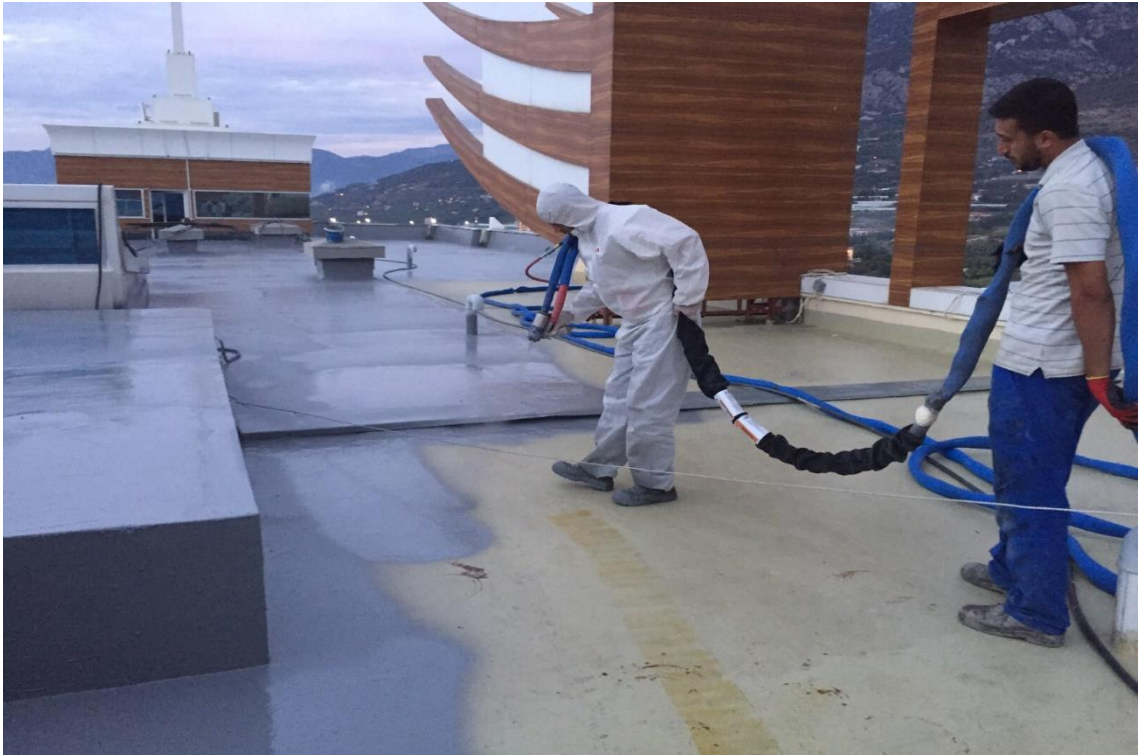

PROJE ADI AZURA PARK RESIDANCE
PROJE MEVKİİ ANTALYA
PROJE METRAJ 5500 m²
PROJE YILI 2015