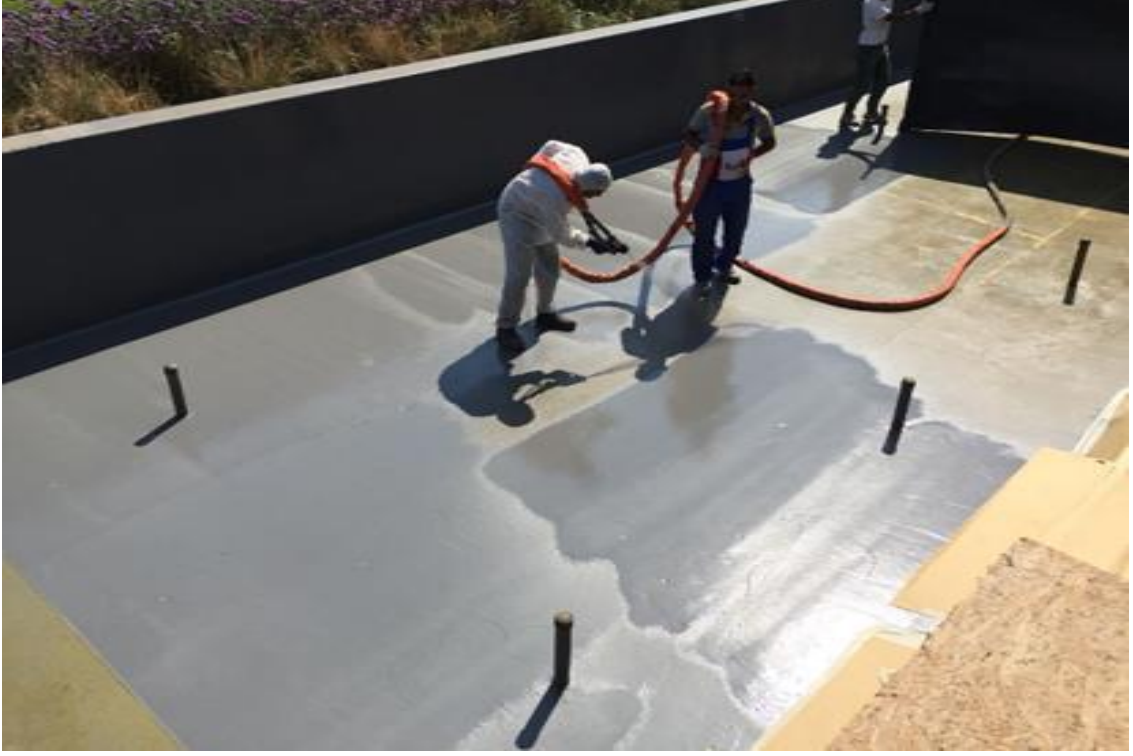

PROJE ADI
PROJE MEVKİİ
PROJE METRAJ
PROJE YILI

ÖZEL MÜLKİYET VİLLA HAVUZ
GİRNE / KIBRIS
250 m²
2018