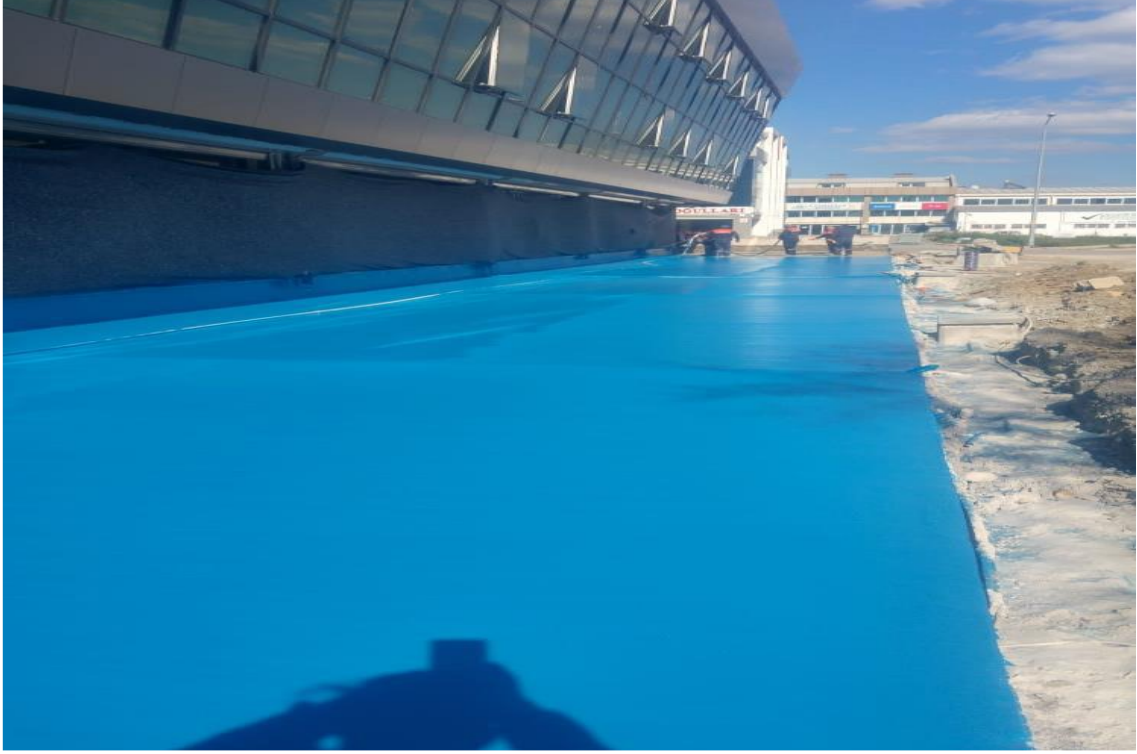

SEHER TEKSTİL SU DEPOSU SU YALITIMI
SAKARYA
900 m²
2019

PROJE ADI
PROJE MEVKİİ
PROJE METRAJ
PROJE YILI

BAĞDAT CADDDESİ OTOYOL ÜSTÜ YALITIMI
İSTANBUL
1250 m²
2019

PROJE ADI SARICAN PLAZA
PROJE MEVKİİ BURSA
PROJE METRAJ 2000 m²
PROJE YILI 2019