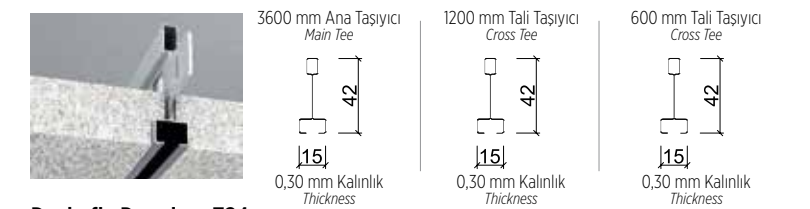

Deckofix Premium Ultraline (black grooved)