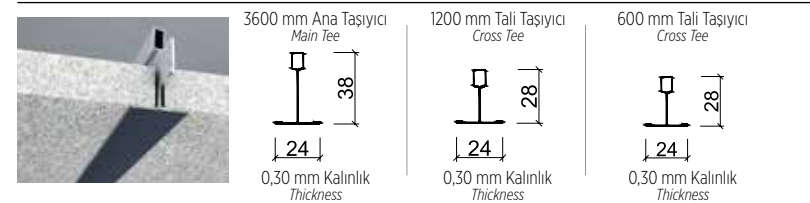

Deckofix Premium T15

Deckofix T24 FUT (T24 with black line)

Deckofix Premium Ultraline (black grooved)

Deckofix Premium T24

Boyalı Akustik Alçı Plaka Painted Acoustic Gypsum Board

Panel Özü Panel Type	Alçı Levha Gypsum Board
Panel Ebatları En Panel Size Width	min.300mm - max.1200mm
Panel Ebatları Boy Panel Size Length	min. 300mm - max 2400mm
Panel Kalınlığı Panel Thickness	8 - 9.5 - 12.5mm
Ön Yüzey Front Surface	Boyalı Painted
Arka Yüzey Back Surface	Siyah/Beyaz Tela Kumaş Kaplı Black/White Interlining Fabric Coated
Kenar Detayı Edge Detail	Kenar Bantsız Without Tape
Panel Ağırlığı Panel Weight	Perforasyon Tipine Göre Değişir Depends on Perforation Type
Yangın Sınıfı Fire Class	A2