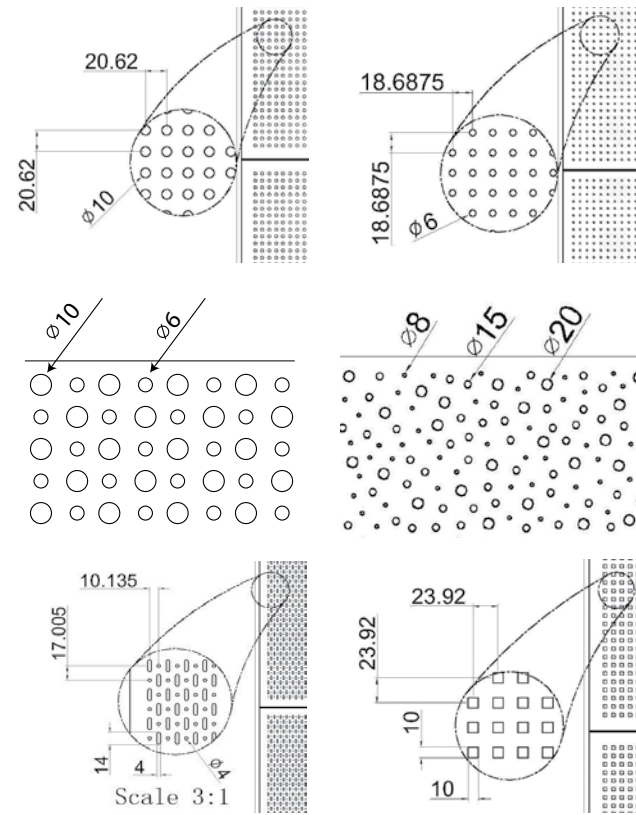

Deckofix Premium T15

Deckofix T24 FUT (T24 with black line)

Deckofix Premium Ultraline (black grooved)

Deckofix Premium T24

Boyalı Akustik Alçı Plaka Painted Acoustic Gypsum Board

Panel Özü Panel Type	Alçı Levha Gypsum Board
Panel Ebatları En Panel Size Width	min.300mm - max.1200mm
Panel Ebatları Boy Panel Size Length	min. 300mm - max 2400mm
Panel Kalınlığı Panel Thickness	8 - 9.5 - 12.5mm
Ön Yüzey Front Surface	Boyalı Painted
Arka Yüzey Back Surface	Siyah/Beyaz Tela Kumaş Kaplı Black/White Interlining Fabric Coated
Kenar Detayı Edge Detail	Kenar Bantsız Without Tape
Panel Ağırlığı Panel Weight	Perforasyon Tipine Göre Değişir Depends on Perforation Type
Yangın Sınıfı Fire Class	A2

Painted Gypsum Board

Alçı Kaplı Tam Plaka

Plaster Coated Full Plate

Panel Özü Panel Type	Alçı Levha Gypsum Board
Panel Ebatları En Panel Size Width	1200mm
Panel Ebatları Boy Panel Size Length	2400mm
Panel Kalınlığı Panel Thickness	12.5mm
Ön Yüzey Front Surface	Delikli, deliksiz Perforated, non perforated
Arka Yüzey Back Surface	Beyaz Tela Kumaş Kaplı White Interlining Fabric Coated
Kenar Detayı Edge Detail	Kenar Bantsız Without Tape
Panel Ağırlığı Panel Weight	8,5 kg/m2
Yangın Sınıfı Fire Class	A2