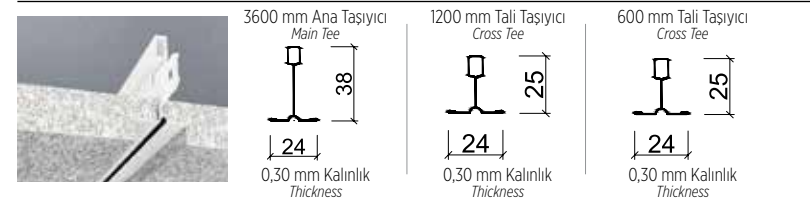

Deckofix T24 FUT (T24 with black line)