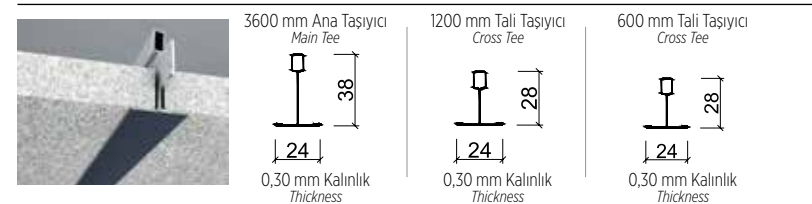

Deckofix Premium T24