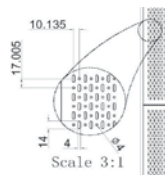

Panel Özü Panel Type	Alçı Levha Gypsum Board
Panel Ebatları En Panel Size Width	min.300mm - max.1200mm
Panel Ebatları Boy Panel Size Length	min. 300mm - max 2400mm
Panel Kalınlığı Panel Thickness	8 - 9.5 - 12.5mm
Ön Yüzey Front Surface	Pvc Vinil Kaplamalı veya Pvc Kaplamasız, Boyalı Pvc Vinyl Laminated or Without Pvc, Painted
Arka Yüzey Back Surface	Siyah/Beyaz Tela Kumaş Kaplı Black/White Interlining Fabric Coated
Kenar Detayı Edge Detail	Kenar Bantsız Without Tape
Panel Ağırlığı Panel Weight	Perforasyon Tipine Göre Değişir Depends on Perforation Type
Yangın Sınıfı Fire Class	A2

Boyalı Akustik Alçı Plaka

Painted Acoustic Gypsum Board

Vinil Kaplı Akustik Alçı Plaka / Slotlu Vinyl Laminated Acoustic Gypsum Board / Slotted

Panel Özü Panel Type	Alçı Levha Gypsum Board
Panel Ebatları En Panel Size Width	min.300mm - max.1200mm
Panel Ebatları Boy Panel Size Length	min. 300mm - max 2400mm
Panel Kalınlığı Panel Thickness	8 - 9.5 - 12.5mm
Ön Yüzey Front Surface	Pvc Vinil Kaplamalı veya Pvc Kaplamasız, Boyalı Pvc Vinyl Laminated or Without Pvc, Painted
Arka Yüzey Back Surface	Siyah/Beyaz Tela Kumaş Kaplı Black/White Interlining Fabric Coated
Kenar Detayı Edge Detail	Kenar Bantsız Without Tape
Panel Ağırlığı Panel Weight	Perforasyon Tipine Göre Değişir Depends on Perforation Type
Yangın Sınıfı Fire Class	A2