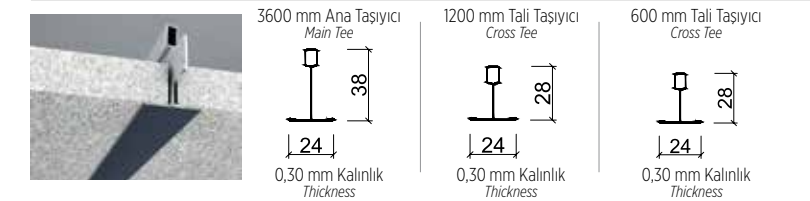

Deckofix Premium T24