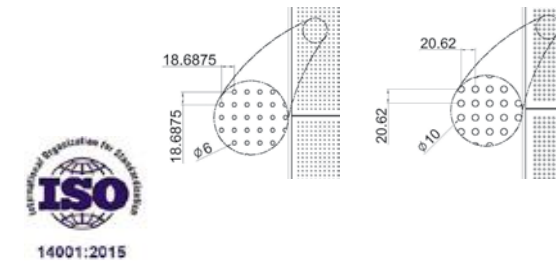

Deckofix Premium T24

Deckofix T24 FUT (T24 with Black Line)

Vinil Kaplı Akustik Alçı Plaka / Yuvarlak Delikli Vinyl Laminated Acoustic Gypsum Board / Round Perforated

Panel Özü Panel Type	Alçı Levha Gypsum Board
Panel Ebatları En Panel Size Width	min.300mm - max.1200mm
Panel Ebatları Boy Panel Size Length	min. 300mm - max 2400mm
Panel Kalınlığı Panel Thickness	8 - 9.5 - 12.5mm
Ön Yüzey Front Surface	Pvc Vinil Kaplamalı veya Pvc Kaplama, Boyalı Pvc Vinyl Laminated or Without Pvc, Painted
Arka Yüzey Back Surface	Siyah/Beyaz Tela Kumaş Kaplı Black/White Interlining Fabric Coated
Kenar Detayı Edge Detail	Kenar Bantsız Without Tape
Panel Ağırlığı Panel Weight	Perforasyon Tipine Göre Değişir Depends on Perforation Type
Yangın Sınıfı Fire Class	A2