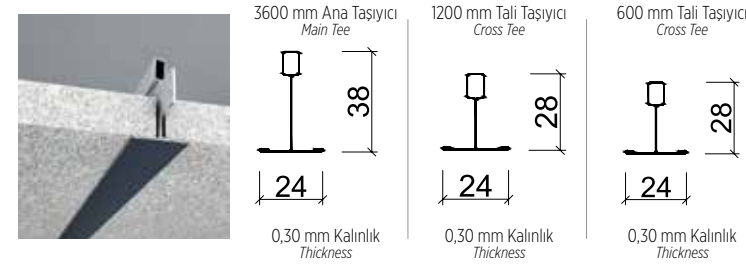

Deckofix Premium T24