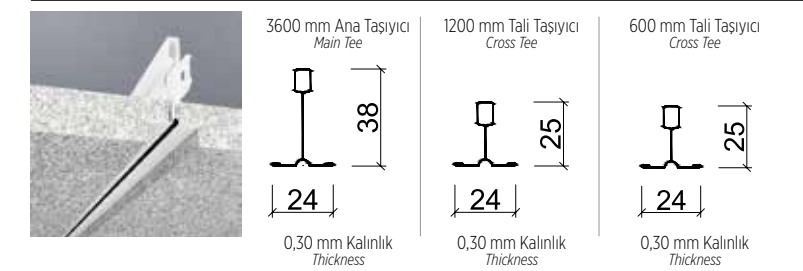

Deckofix T24 FUT (T24 with Black Line)