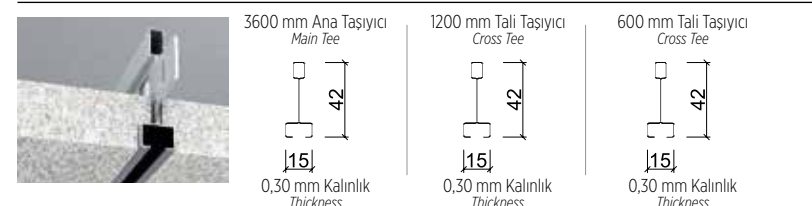

Deckofix Premium Ultraline (black grooved)