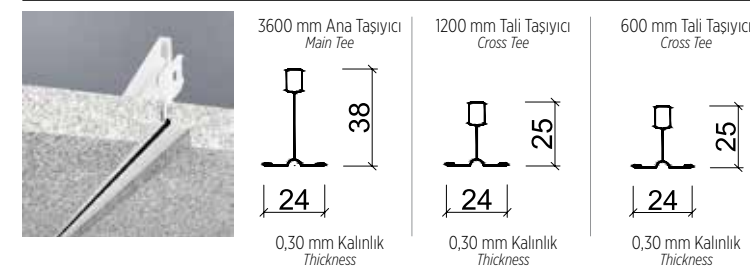

Deckofix T24 FUT (T24 with Black Line)