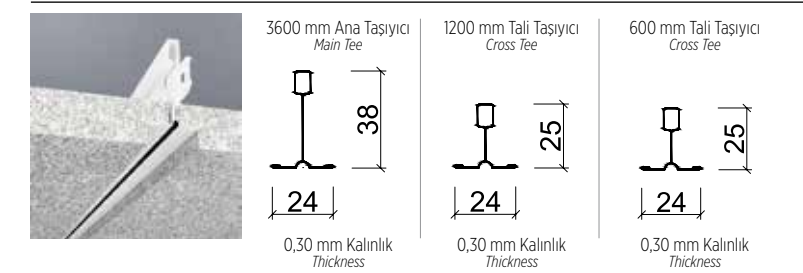

Deckofix T24 FUT (T24 with Black Line)