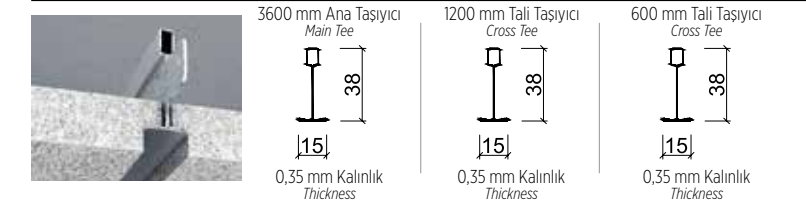

Deckofix Premium T15