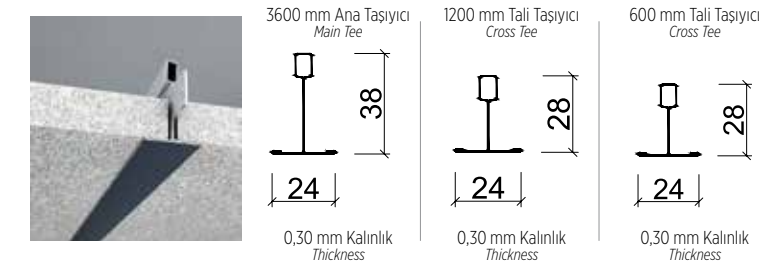

Deckofix Premium T24