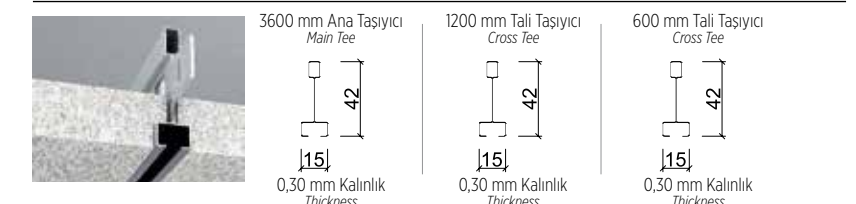

Deckofix Premium Ultraline (black grooved)