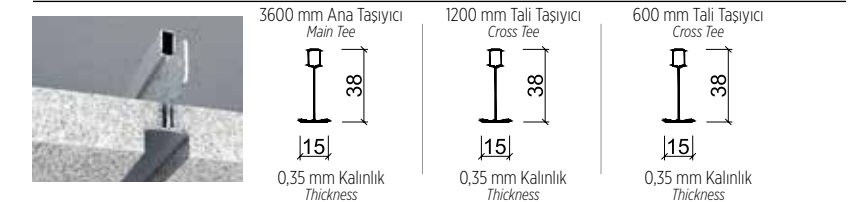

Deckofix Premium T15