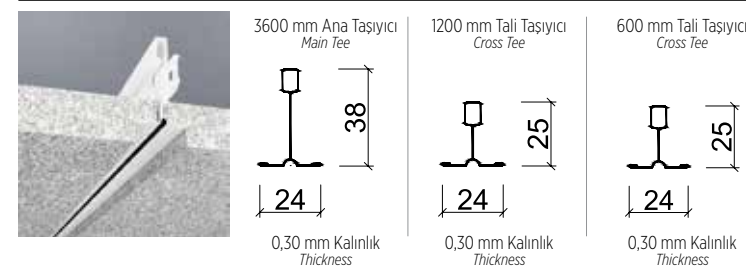

Deckofix T24 FUT (T24 with Black Line)