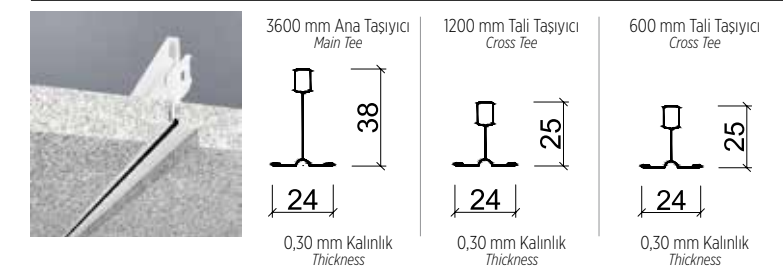

Deckofix T24 FUT (T24 with Black Line)