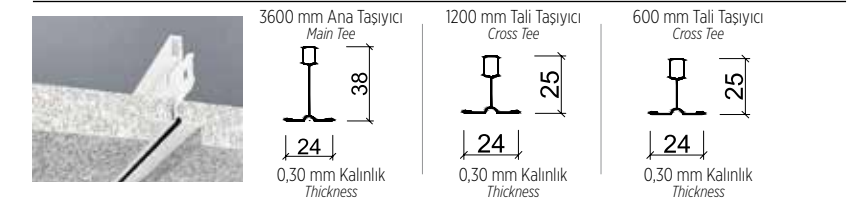

Deckofix T24 FUT (T24 with black line)