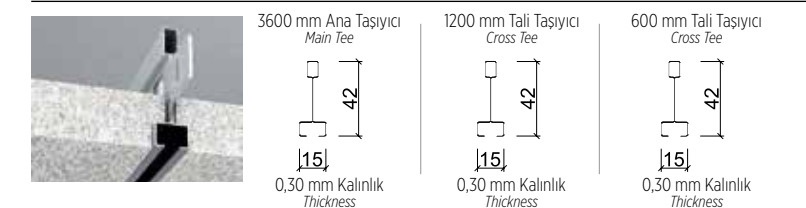

Deckofix Premium Ultraline (black grooved)