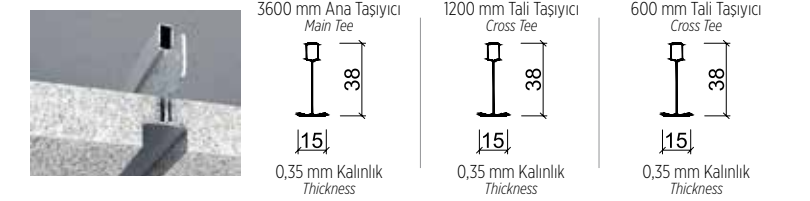

Deckofix Premium T15