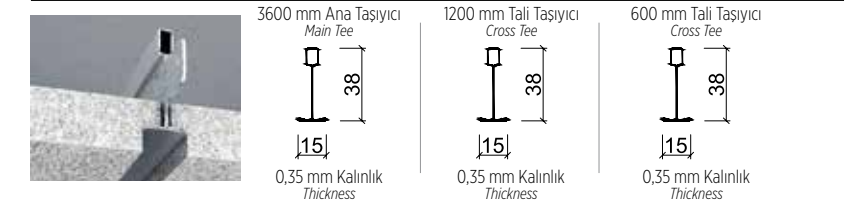

Deckofix Premium T15