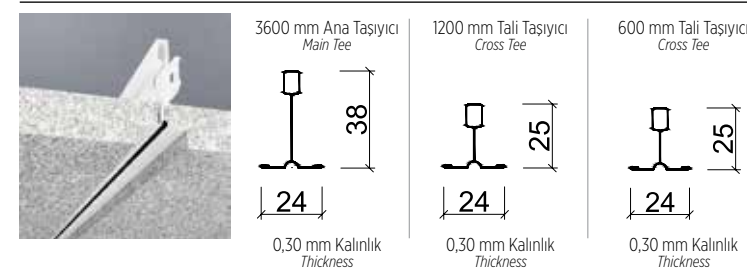

Deckofix T24 FUT (T24 with Black Line)