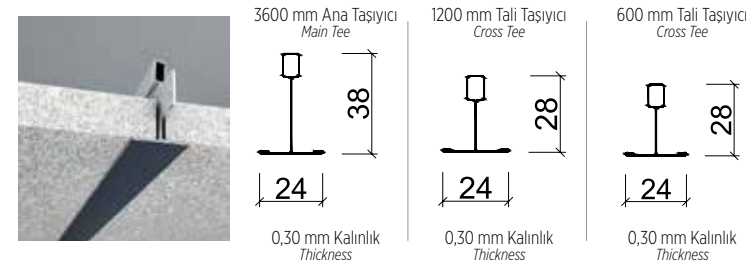

Deckofix Premium T24