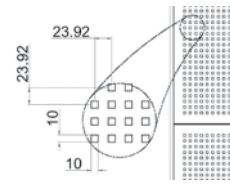

Deckofix Premium T24