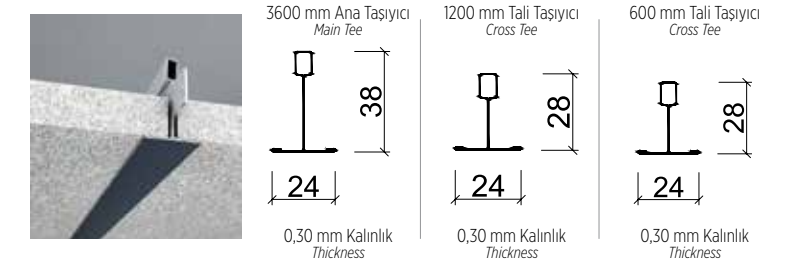

Deckofix Premium T24