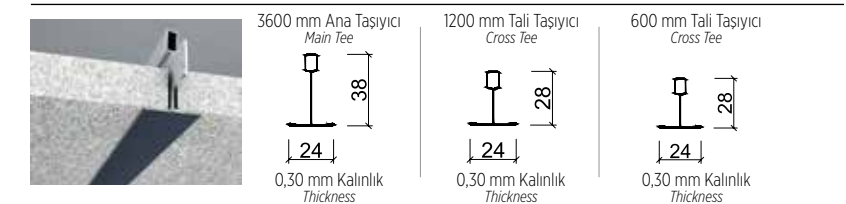

Deckofix Premium T24