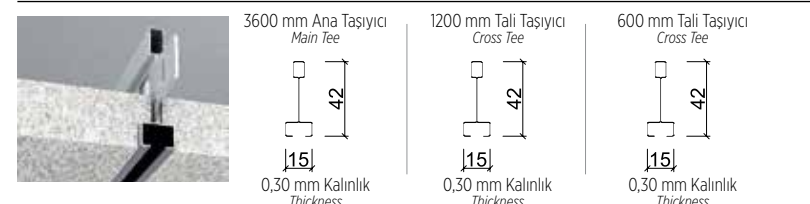

Deckofix Premium Ultraline (black grooved)