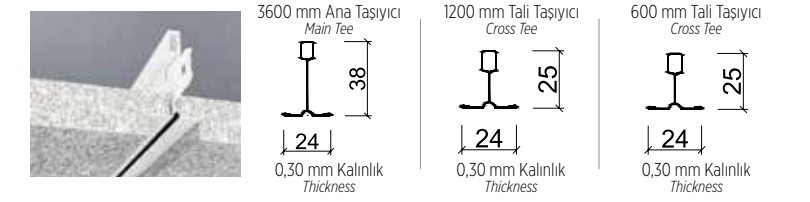

Deckofix T24 FUT (T24 with black line)