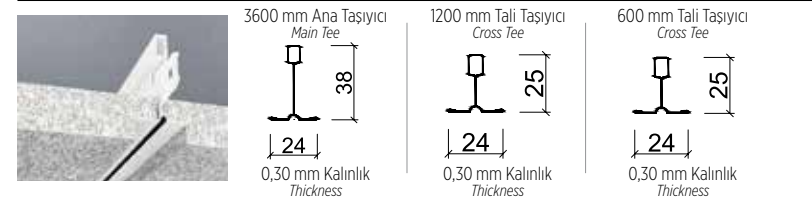

Deckofix T24 FUT (T24 with black line)