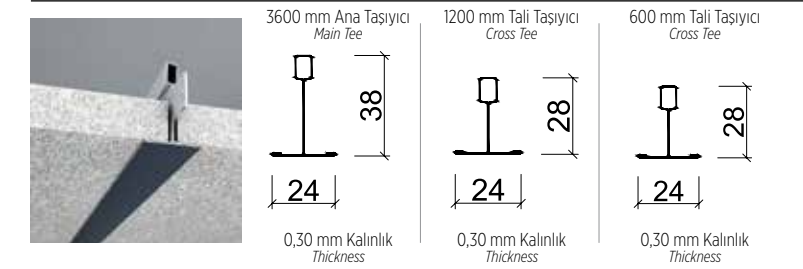

Deckofix Premium T24