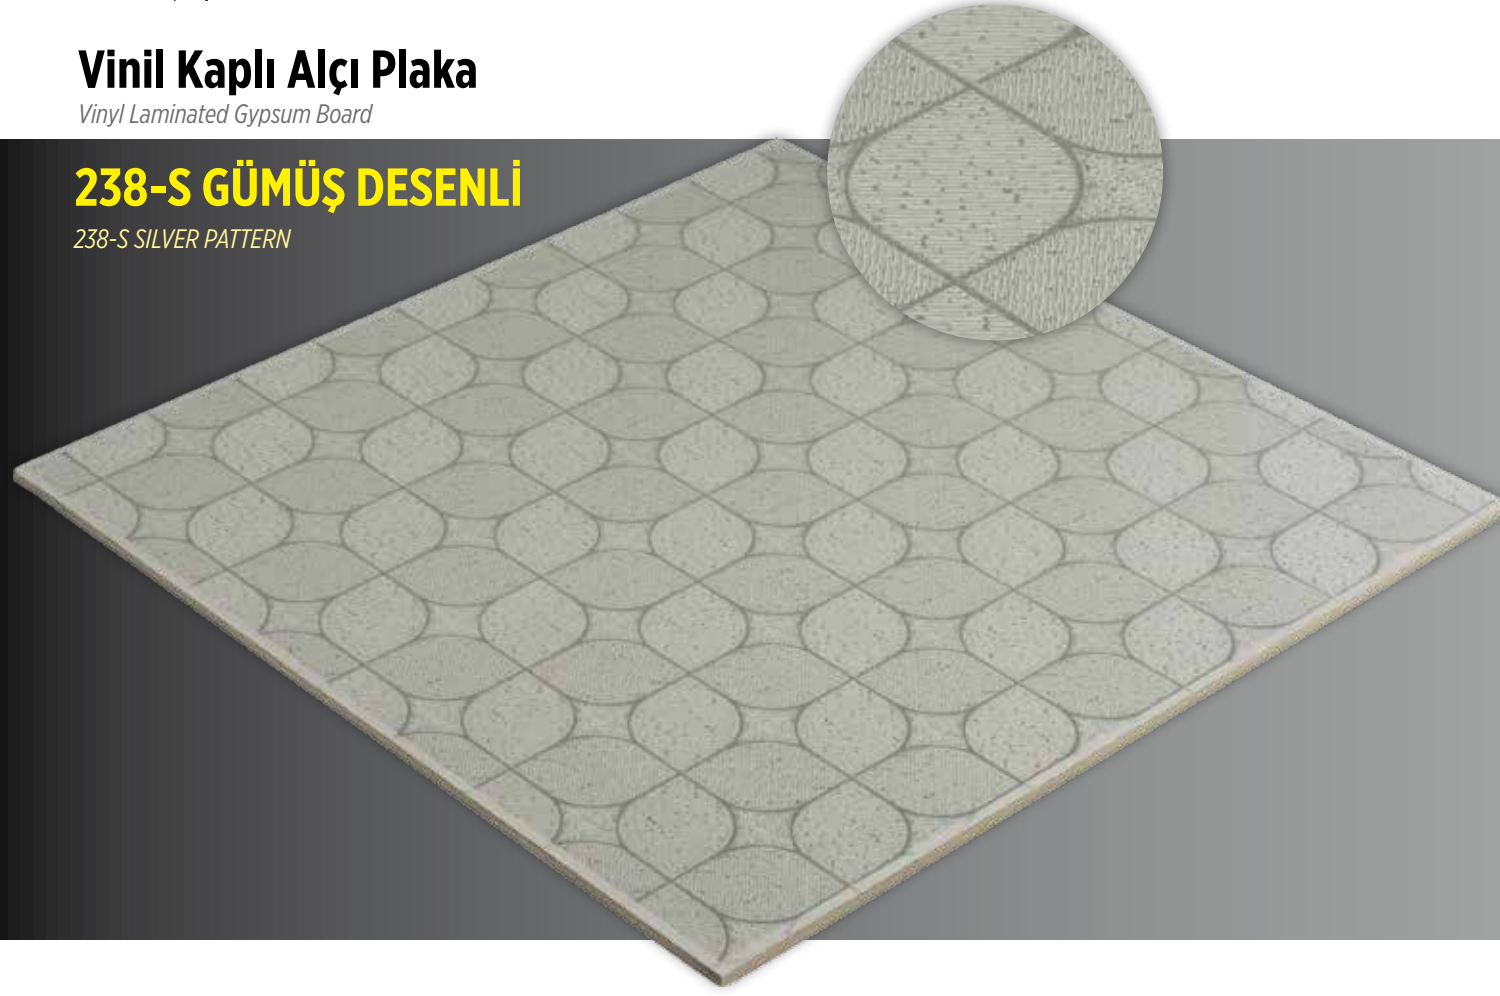

Vinil Kaplı Alçı Plaka

Vinyl Laminated Gypsum Board

238-S GÜMÜŞ DESENLİ

238-S SILVER PATTERN