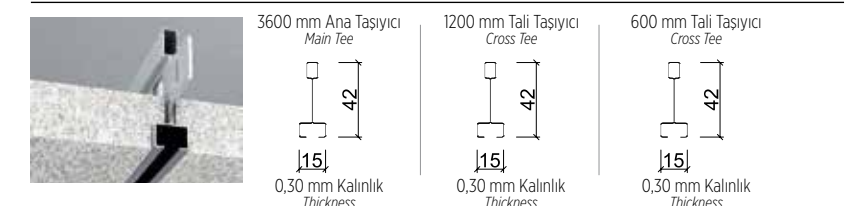

Deckofix Premium Ultraline (black grooved)