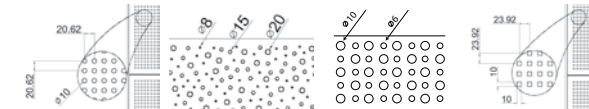

Deckofix Premium T15

Deckofix T24 FUT (T24 with black line)

Deckofix Premium Ultraline (black grooved)

Deckofix Premium T24

Boyalı Akustik Alçı Plaka Painted Acoustic Gypsum Board

Panel Özü Panel Type	Alçı Levha Gypsum Board
Panel Ebatları En Panel Size Width	min.300mm - max.1200mm
Panel Ebatları Boy Panel Size Length	min. 300mm - max 2400mm
Panel Kalınlığı Panel Thickness	8 - 9.5 - 12.5mm
Ön Yüzey Front Surface	Boyalı Painted
Arka Yüzey Back Surface	Siyah/Beyaz Tela Kumaş Kaplı Black/White Interlining Fabric Coated
Kenar Detayı Edge Detail	Kenar Bantsız Without Tape
Panel Ağırlığı Panel Weight	Perforasyon Tipine Göre Değişir Depends on Perforation Type
Yangın Sınıfı Fire Class	A2