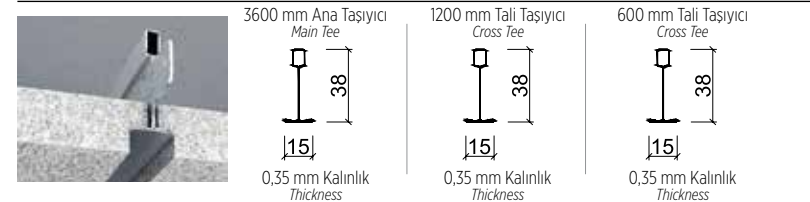

Deckofix Premium T15