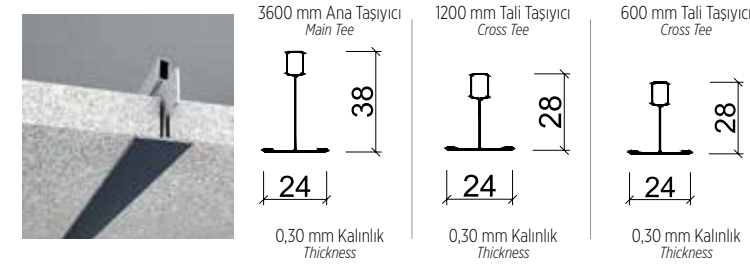

Deckofix Premium T24