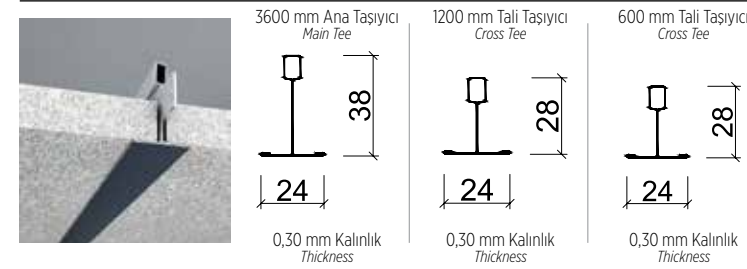

Vinil Kaplı Alçı Plaka

Vinyl Laminated Gypsum Board

605 BEYAZ

605 WHITE

Vinil Kaplı Alçı Plaka

Vinyl Laminated Gypsum Board

238 DESENLİ

238 PATTERN

Vinil Kaplı Alçı Plaka / 605 Beyaz Vinyl Laminated Gypsum Board / 605 White

Panel Özü Panel Type	Alçı Levha Gypsum Board
Panel Ebatları En Panel Size Width	min.300mm - max.1200mm
Panel Ebatları Boy Panel Size Length	min. 300mm - max 2400mm
Panel Kalınlığı Panel Thickness	8 - 9.5 - 12.5mm
Ön Yüzey Front Surface	Pvc Vinil Kaplamalı Pvc Vinyl Laminated
Arka Yüzey Back Surface	Aluminyum Folyo Kaplı Aluminium Foil
Kenar Detayı Edge Detail	Kenar Bantlı Edge Tape
Panel Ağırlığı Panel Weight	7 kg/m2
Yangın Sınıfı Fire Class	A2

Deckofix Premium T24