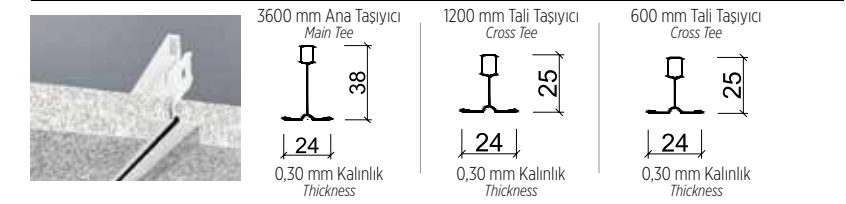

Deckofix T24 FUT (T24 with black line)